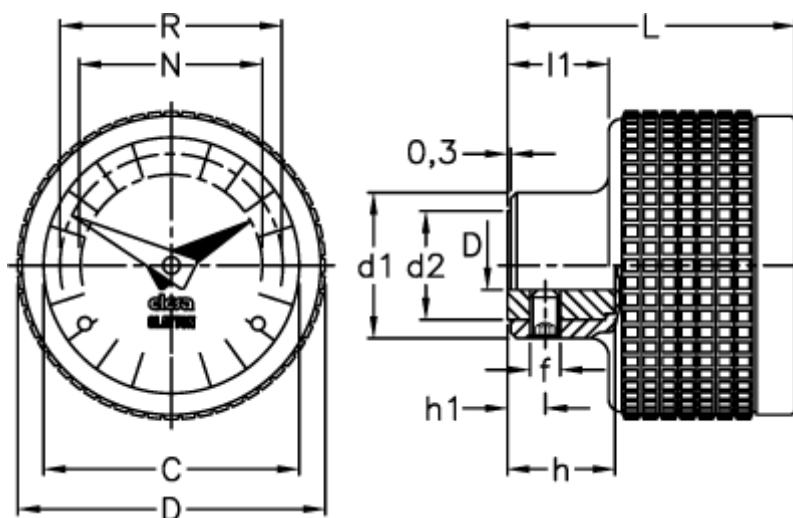

Data Sheet

Article number: 2307057082

Description: Gravity indicator CE.57082
MBT.70/GA12-0002-S

Measures

C	= 60	L	= 52
D	= 70	l1	= 19.0
d1	= 28	N	= 44
d2	= 22	R	= 51
d H7	= 10		
f	= M5		
h	= 22		
h1	= 6		